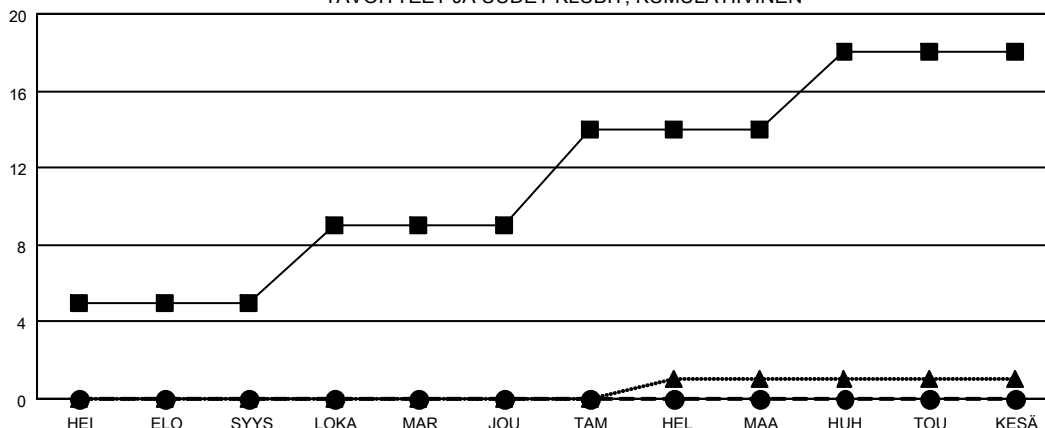

GMT MONTHLY MEMBERSHIP PROGRESS REPORT

Results as of: 9/30/2019

Multiple District 107

LOCATION: FINLAND

GMT: OPEN

GMT VAALIPIIRI 4

Klubit			
TULOKSET 2019-2020			
NELJÄNNES	UUDEN KLUBIN TAVOITE	UUDET KLUBIT	LOPETETUT KLUBIT
HEI/ELO/SYYS	5	0	14
LOKA/MAR/JOU	4	0	0
TAM/HEL/MAA	5	0	0
HUH/TOU/KESÄ	4	0	0

jäsenä			
TULOKSET 2019-2020			
NELJÄNNES	JÄSENKASVUN NETTOTAVOITE	TOTEUTUNUT JÄSENKASVU	POISTETUT JÄSENET (mukaan lukien siirrot)
HEI/ELO/SYYS	294	214	494
LOKA/MAR/JOU	392	0	0
TAM/HEL/MAA	366	0	0
HUH/TOU/KESÄ	255	0	0

TAVOITTEET JA UUDET KLUBIT, KUMULATIIVINEN

- - NYKYISEN VUODEN TAVOITTEET UUSILLE KLUBEILLE
- - NYKYISEN VUODEN UUDET KLUBIT
- ▲ - VIIME VUODEN UUDET KLUBIT

TAVOITTEET JA JÄSENET, KUMULATIIVINEN

- - JÄSENKASVUN NETTOTAVOITE
- - TOTEUTUNUT JÄSENKASVU
- ▲ - VIIME VUODEN TODELLINEN JÄSENMÄÄRÄ