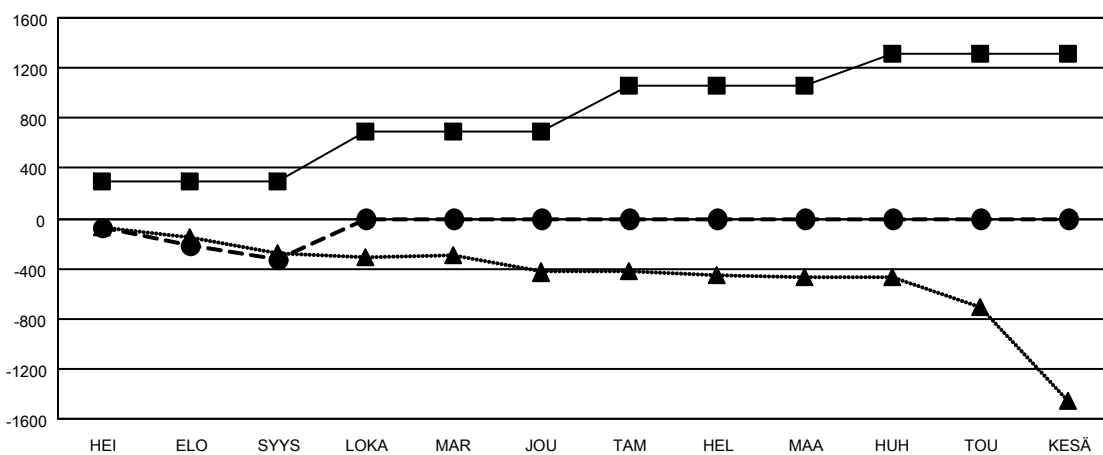

TAVOITTEET JA JÄSENET, KUMULATIIVINEN

- - JÄSENKASVUN NETTOTAVOITE
- - TOTEUTUNUT JÄSENKASVU
- ▲ - VIIME VUODEN TODELLINEN JÄSENMÄÄRÄ

LAKKAUTETUT KLUBIT: 14	117 CLUBS OF 1081 LISÄNNYT YHDEN TAI USEAMMAN UUTTA JÄSENTÄ	<u>SUKUPUOLIJAKAUMA</u>
<u>ERONNEET JÄSENET</u>	KLIKKAA TÄSTÄ NÄHDÄKSESI KUMULATIIVISET JÄSENTIEDOT	MIES 20,725 (80.33%)
KUOLLUT 55		NAINEN 5,074 (19.67%)
KLUBI LAKKAUTETTU 0		PERHEJÄSENIÄ YHTEENSÄ 502
MUU 439		PERHEJÄSENET, JOTKA MAKSAVAT PUOLET JÄSENMAKSUSTA 251
YHTEENSÄ 494